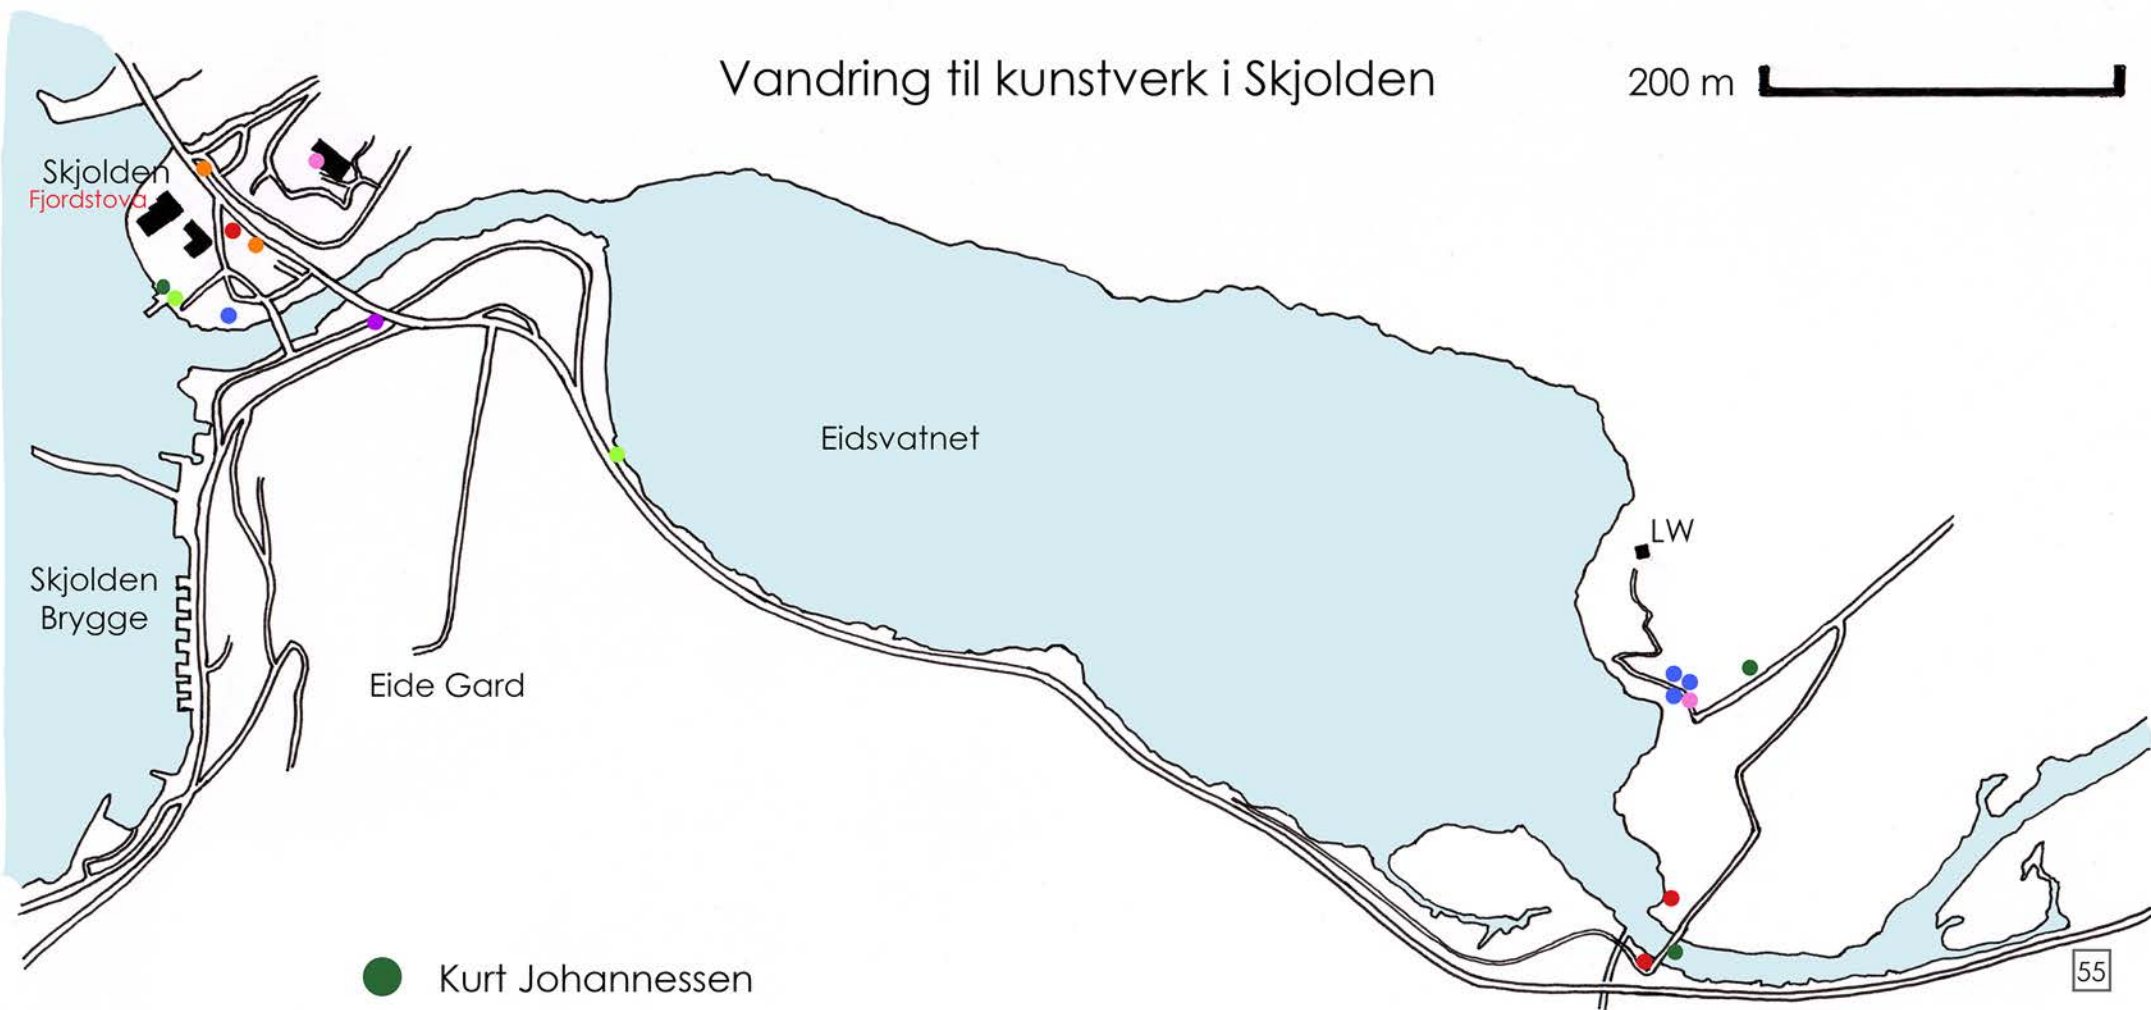

Vandring til kunstverk i Skjolden

200 m 

 Kurt Johannessen

 Unn Kristin Laberg

 Pia Sandström

 Arne Rygg

 Anne-Lise Stenseth

 Karen Helga Maurstig